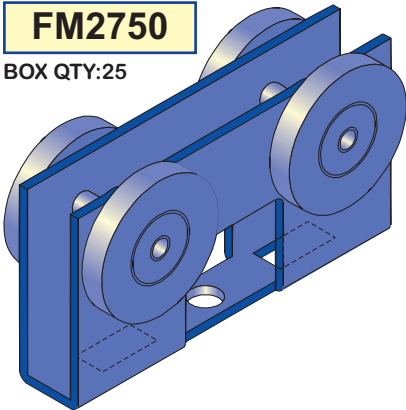

TROLLEY ASSEMBLIES CURTAIN SLIDERS

FM2749
FM2750
FM2751
FM2950
FN5349

FM2749

BOX QTY:50

FM2751

FM2950

BOX QTY:20

FM2750

BOX QTY:25

FM5349

CURTAIN TRACK SLIDERS

FINISH: ZINC PLATED

BOX QTY:100