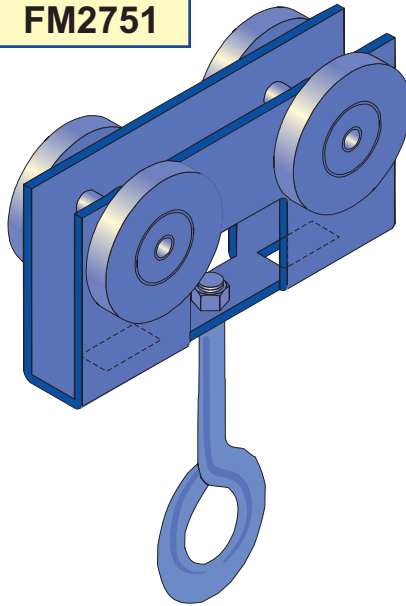

TROLLEY ASSEMBLIES CURTAIN SLIDERS

FM2749
FM2750
FM2751
FM2950
FN5349

FM2749

BOX QTY:50

FM2751

FM2950

BOX QTY:20

FM2750

BOX QTY:25

FM5349

CURTAIN TRACK SLIDERS

FINISH: ZINC PLATED

BOX QTY:100